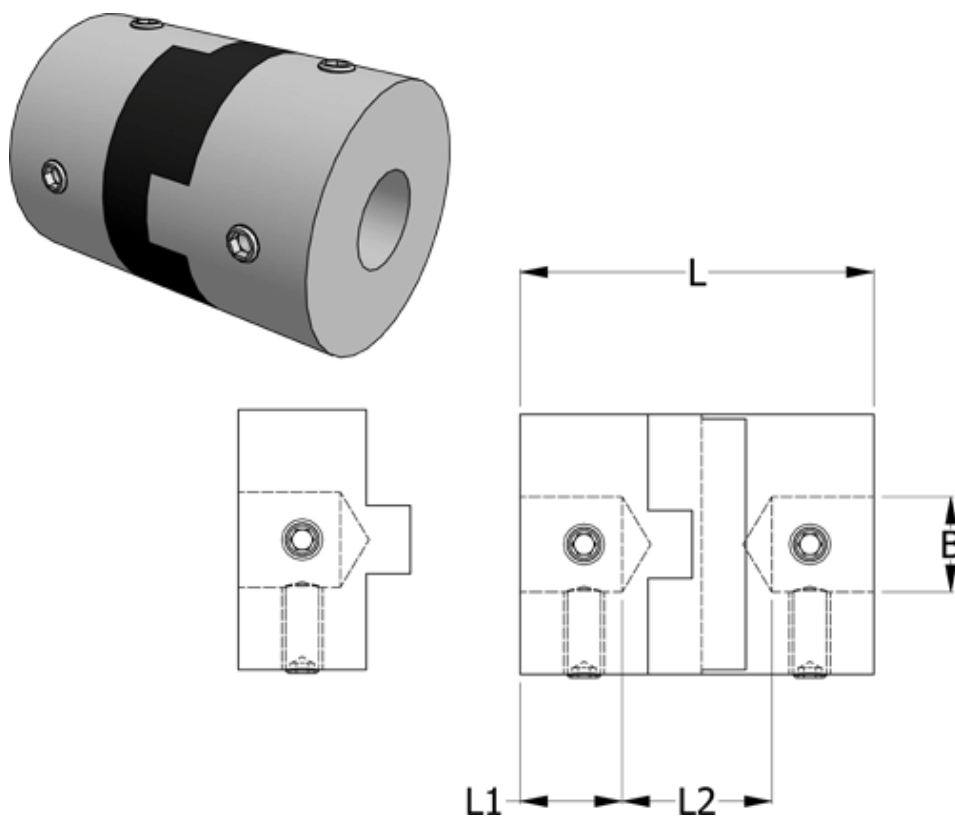

Article number: 33212324146
Description: Oldham coupling hub 232.41.46 ALU
with set screw hub, bore 19 mm

Measures

B1	= 19
D	= 41.3
L	= 50.8
L1	= 16.7
L2	= 17.4

Note: = Overnævnte varenr. er kun for et koblingsnav. Der går 2 koblingsnav og 1 element til 1 komplet kobling

Screw = M5

Torque (Nm) = 17